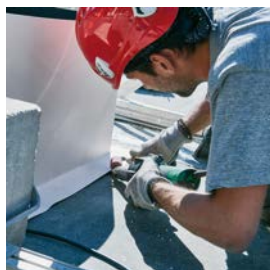

Ecco perché Laube è particolarmente attenta allo stato del vostro tetto e vi fornisce un servizio di controllo su richiesta per aiutarvi a prevenirne le potenziali problematiche.

Con il Servizio Clienti di Laube potete organizzare un sopralluogo per valutare insieme le condizioni della vostra copertura. In caso di danneggiamenti che richiedano risanamenti o interventi impegnativi, Laube vi sottopone un preventivo gratuito.

LAUBE

Controllo attento, qualità costante

Lattoneria

La nostra ispezione prevede la verifica dinamica delle grondaie e dei pluviali per assicurarvi che sia garantito un ottimale deflusso delle acque piovane. Questo comprende il controllo delle saldature e la pulizia di grondaie e bocchette.

Tetti piani

Nel caso di tetti piani, oltre a effettuare la pulizia di bocchette e ghiaia, controlliamo i punti di giunzione, i raccordi e le sigillature, i fissaggi e i collegamenti tra i vari materiali. Questo permette di individuare eventuali distacchi, deterioramenti o fessure che nel tempo possono compromettere l'impermeabilità della copertura e creare danni alla struttura.

Tetti a falde

Nei tetti a falde verifichiamo lo stato delle lattonomie, delle sigillature e delle coperture con tegole, ardesia, coppi o altro materiale, sistemando quanto necessario per prevenire o eliminare infiltrazioni. Controlliamo inoltre le condizioni delle travature portanti, dell'isolazione e del sottotetto.